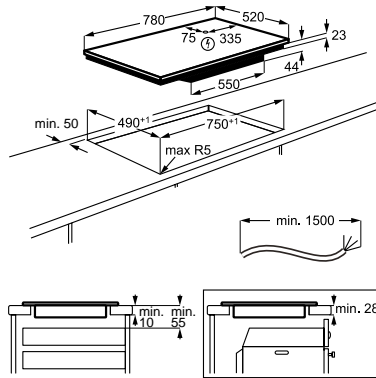

PSEBHO240DE0001H

LIV834