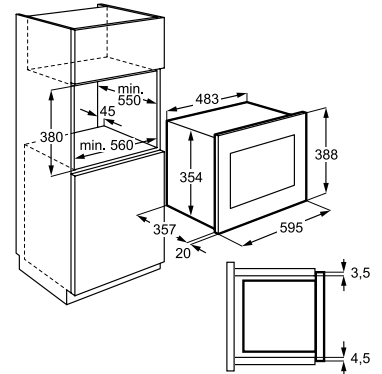

PSGBMC180DE00008

LMS4253TMK