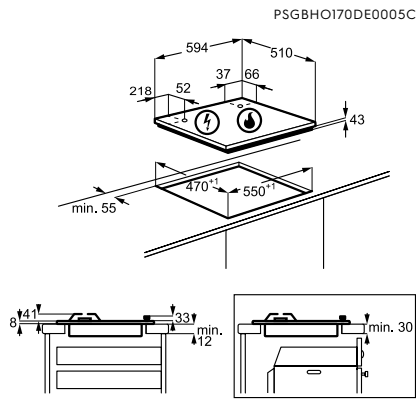

EGS6414X, EGS64041X