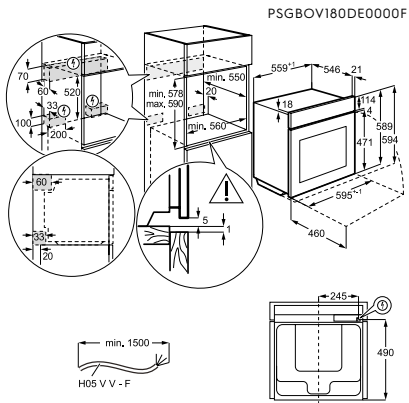

Ovens

KOBBS39H