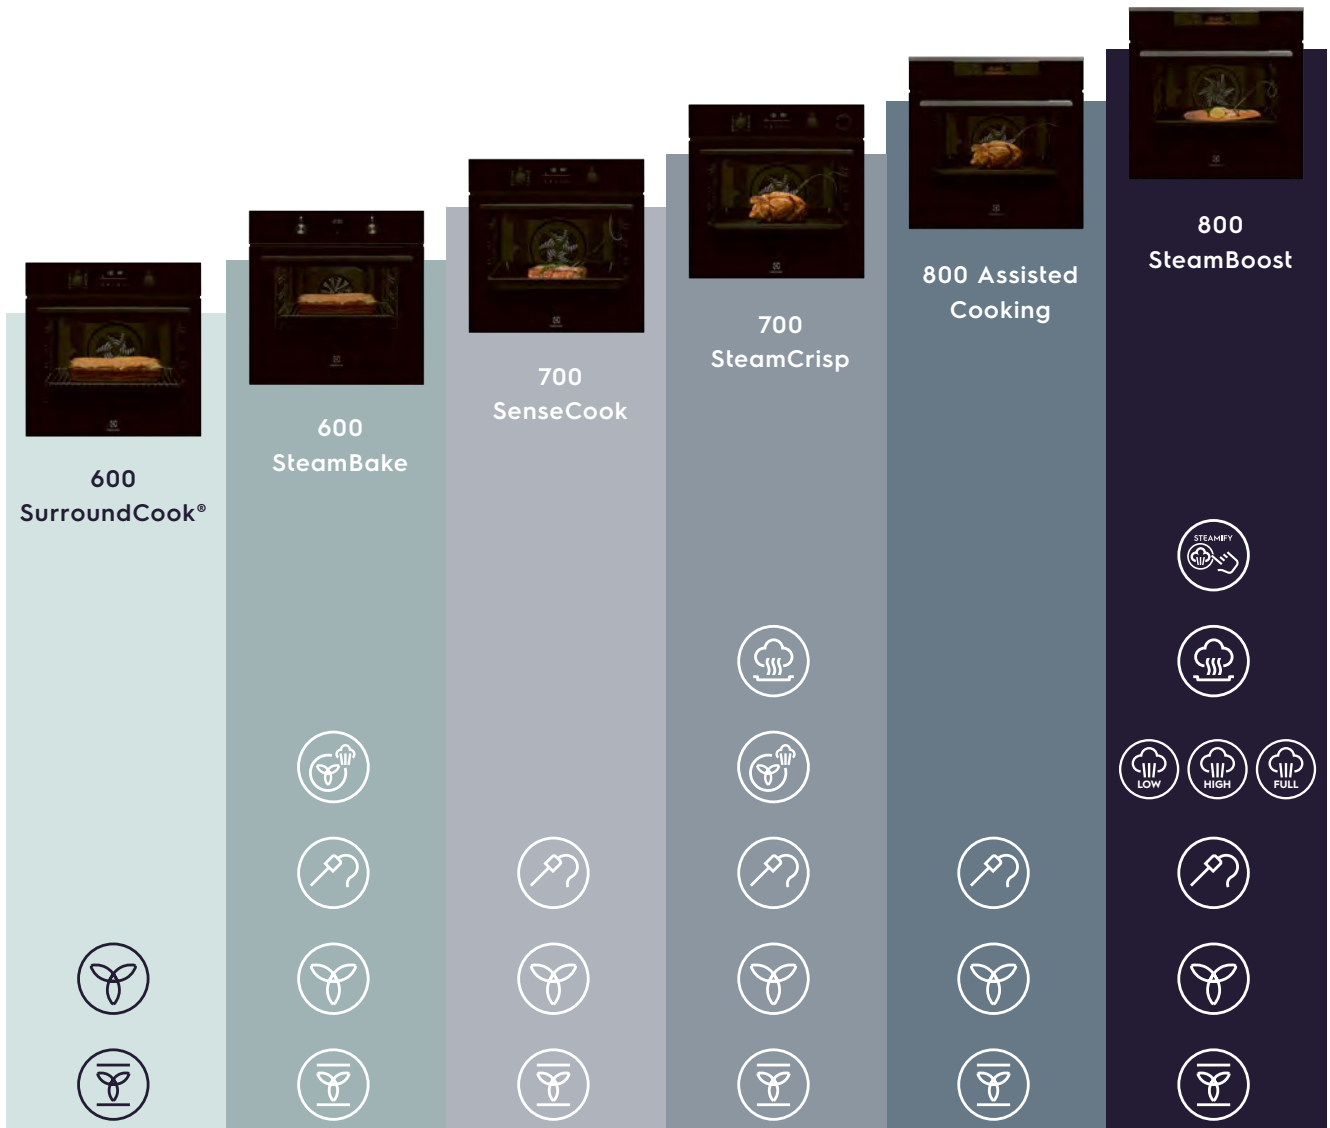

SoftClosing
Zacht sluitende ovendeur.

Magnetron/grill
Combinatie van de grill- en magnetronfunctie.

Vlek vrij roest vrij staal
Een extra coating voorkomt vingerafdrukken en zorgt voor meer glans.

Koele ovendeur
De ovendeur blijft koel tijdens het gebruik.

Magnetron/hetelucht
Combinatie van de magnetronfunctie met multi-hetelucht.

Pyrolyse
Alle restjes verbranden tot as die alleen maar hoeft te worden weggeveegd als de oven is afgekoeld.

Koken met stoom: de ideale bereidings- wijze voor je meest geliefde ingrediënten