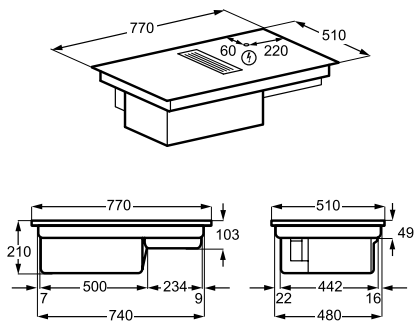

DuoHobs

PSGBHH220DE00007