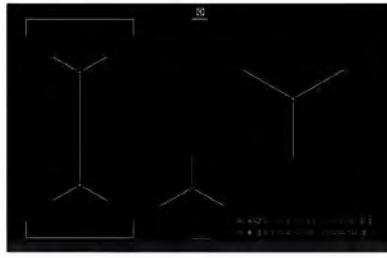

- > Inductiekookplaat
- > Facet geslepen rand vooraan
- > DirekTouch bediening
- > Hob2Hood®: bediening van de afzuigkap via de kookplaat
- > Zone L. voor: 2300 / 3200W / 210mm
- > Zone L. achter: 2300 / 3200W / 210mm
- > Zone M. voor: 1400 / 2500W / 145mm
- > Zone R. achter: 2300 / 3600W / 240mm
- > Brugfunctie: combineert twee kookzones
- > Boosterfunctie