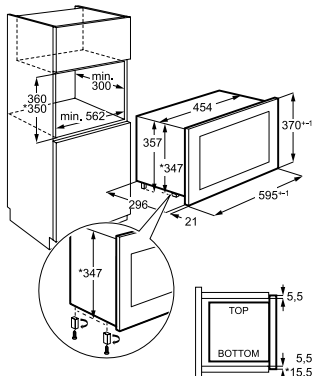

PSGBMC220DE0000V

KMF2172TEK