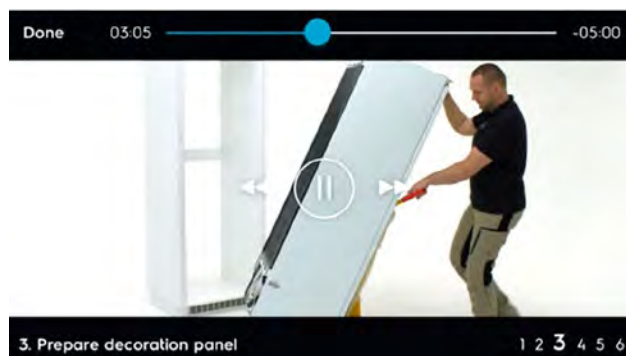

		Wordt medio 2025 vervangen door
Inhoud	1 stuk	
Modelnummer	M3BICF200	M3BICF201
PNC	902979872	902986538
	€ 22,90	

Eenvoudige en slimme montage

Dankzij voortdurende innovaties maken wij de installatie van onze apparaten zo snel en eenvoudig mogelijk. Met behulp van slechts één stuk gereedschap - een Torx 20-schroevendraaier - en de handige Installer-app met praktische instructies, technische specificaties en videotutorials, is installatie van Electrolux-apparatuur een fluitje van een cent. De instructies en video's zijn ook beschikbaar op onze speciale website: installerapp.electrolux.com