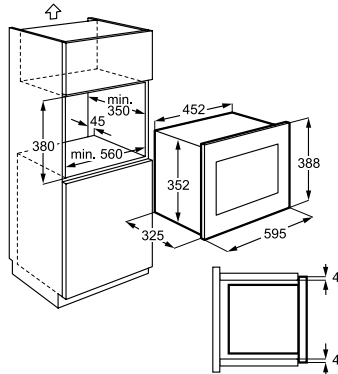

PSGBMC200DE00004

LMS2203EMK