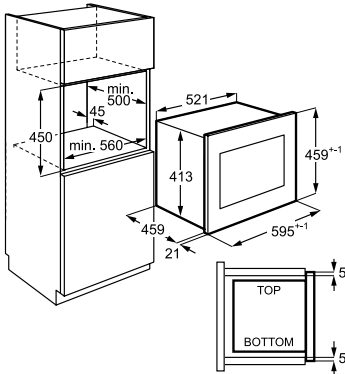

Magnetrons

PSGBMC220DE0000R

LMS6344MMX