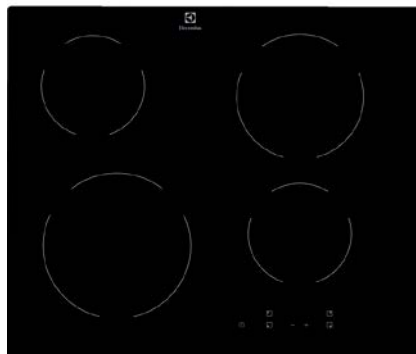

Keramische kookplaat LRR6430CK

- > Afgeronde randen
- > Zone L. voor: 2300W / 210mm
- > Zone L. achter: 1200W / 145mm
- > Zone R. voor: 1200W / 145mm
- > Zone R. achter: 1800W / 180mm
- > Restwarmte indicatie

Buitenmaten bxd (mm) 780x520

Inbouwmaten hxbxd (mm) 38x750x490

Aansluitwaarde (W) 7350

Netspanning (V) 220-240V / 400V2N

Lengte aansluitsnoer (m) 1.5

Adviesprijs € 749,00

Buitenmaten bxd (mm) 590x520

Inbouwmaten hxbxd (mm) 50x560x490

Aansluitwaarde (W) 6500

Netspanning (V) 220-240V / 400V2N

Lengte aansluitsnoer (m) 1.5

Adviesprijs € 499,00