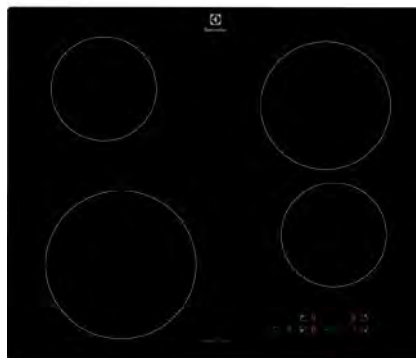

Inductiekookplaat LIB60424CK

300 Induction

- > Inductiekookplaat
- > Afgeronde randen
- > Zone L. voor: 2200 / 2400W / 210mm
- > Zone L. achter: 1400 / 1500W / 145mm
- > Zone R. voor: 1400 / 1500W / 145mm
- > Zone R. achter: 1700 / 1800W / 180mm
- > Boosterfunctie