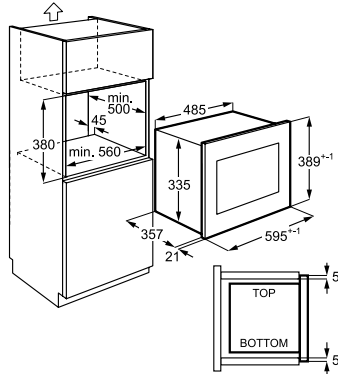

PSGBMC220DE00009

LMS6253TMK