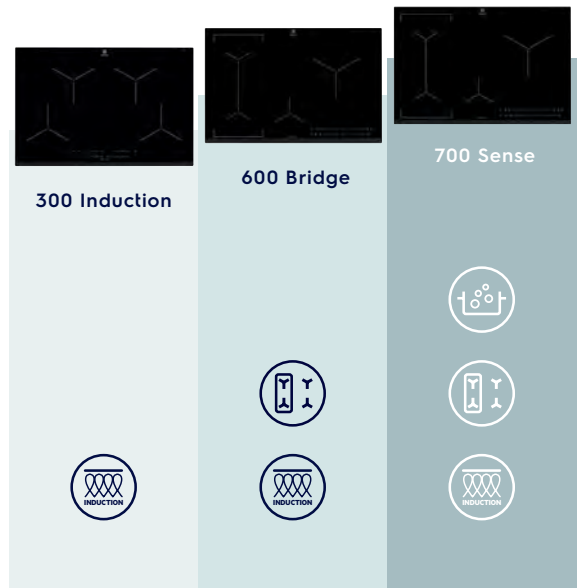

Kies de ideale kookplaat

Deze icoontjes vind je terug op de productpagina's en ze helpen je om snel de meest geschikte kookplaat te kiezen.

Hob2Hood®
Koppelt de kookplaat draadloos aan de afzuigkap, voor automatische afzuiging.

Breedte
Breedte van de kookplaat.

Pauze of Stop&Go
Het niveau van alle zones wordt teruggebracht tot 'warmhouden'. Ideaal voor korte onderbrekingen.

Schuifbediening
Stel eenvoudig het gewenste warmteniveau in door naar rechts te slepen of door het juiste niveau aan te raken.

Eco timer
Al voor afloop van de ingestelde kooktijd, schakelt de kookzone zichzelf uit. Zo wordt de restwarmte optimaal benut.

CountUp timer
Dit geeft aan hoeveel tijd er sinds de activering van de kookzone is verlopen.

Dubbele zone
Uitbreidingszone bij keramische kookplaten.

3-kingszone
Uitbreidingszone bij keramische kookplaten.

Ovale zone
Uitbreidingszone bij keramische kookplaten.