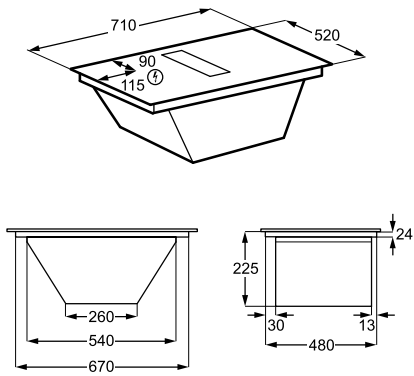

KCC73443

PSGBDR180DE0000F