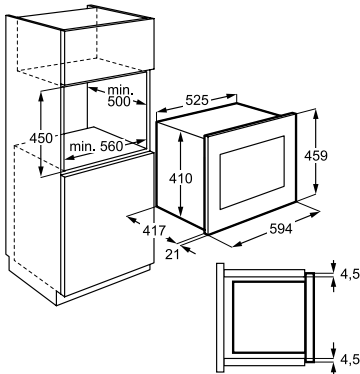

PSGBMC130D000014

KMF264TEK