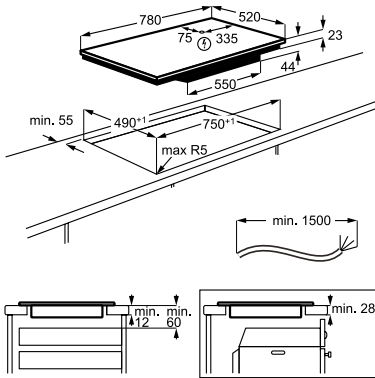

Inductiekookplaten

PSGBHOI70DE00032

EIS8244I, EIT814