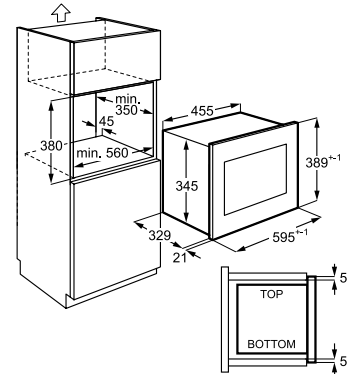

PSGBMC220DE0000E

KMSE203MMX