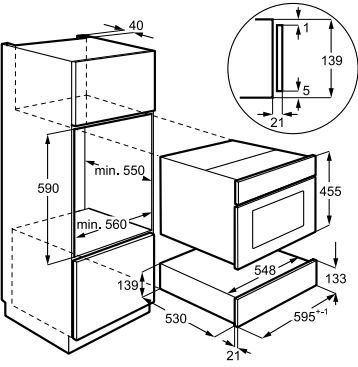

Lades

PSGBDRI90DE00002

LBD4Z, LBS4Z