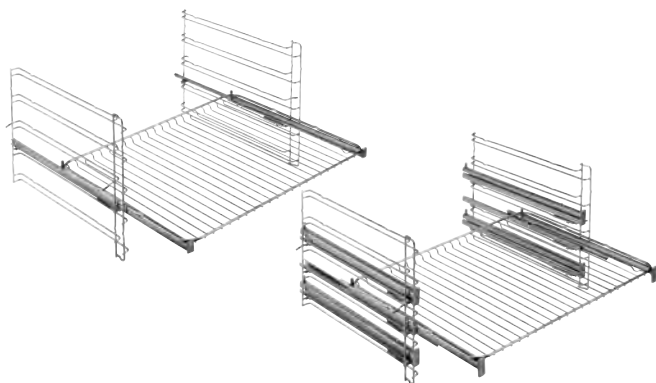

Accessoires

Telescopische geleiders

Extra accessoire waardoor bakplaten en roosters volledig kunnen worden uitgeschoven. Ze glijden moeiteloos met een soepele rolbeweging.

TRILFV 944189352	1 telescopische geleider, volledig uittrekbaar (geschikt voor 60 cm 72 liter, of 45 cm 43 liter ovens zonder magnetron)	€ 99,-
TRILFSTV 944189355	1 telescopische geleider, volledig uittrekbaar (geschikt voor 60 cm en 45 cm volledige stoomovens)	€ 99,-
TR3LFV 944189358	3 telescopische geleiders, volledig uittrekbaar (geschikt voor 60 cm, 72 liter ovens)	€ 229,-
TR3LFSTV 944189360	3 telescopische geleiders, volledig uittrekbaar (geschikt voor 60 cm volledige stoomovens)	€ 229,-
MIOHTR2L 902980340	2 telescopische geleiders (geschikt voor 60 cm, 65 liter ovens)	€ 89,-