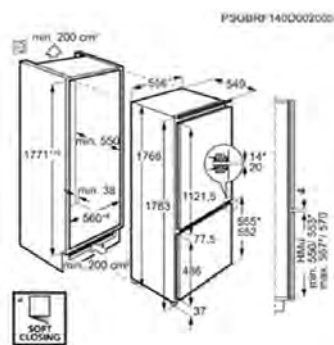

Eenvoudige en slimme montage

Dankzij voortdurende innovaties maken wij de installatie van onze apparaten zo snel en eenvoudig mogelijk. Met behulp van slechts één stuk gereedschap - een Torx 20-schroevendraaier - en de handige Installer-app met praktische instructies, technische specificaties en videotutorials, is installatie van Electrolux-apparatuur een fluitje van een cent. De instructies en video's zijn ook beschikbaar op onze speciale website: installerapp.electrolux.com

▲ Installatie met slechts één stuk gereedschap en ondersteuning van de Installer app.