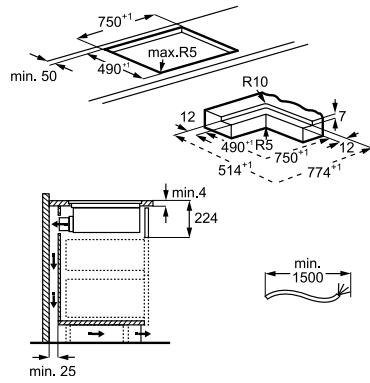

KCC83443CK, KCD83443CK

PSGBHO230DE0000J