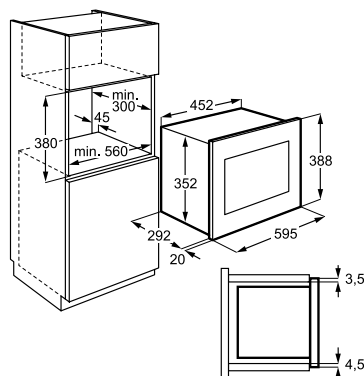

PSGBMC190DE00003

LMS2173EMK