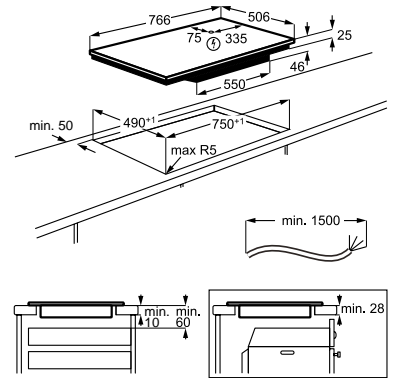

PSEBHO240DE0001S

LIT8140M