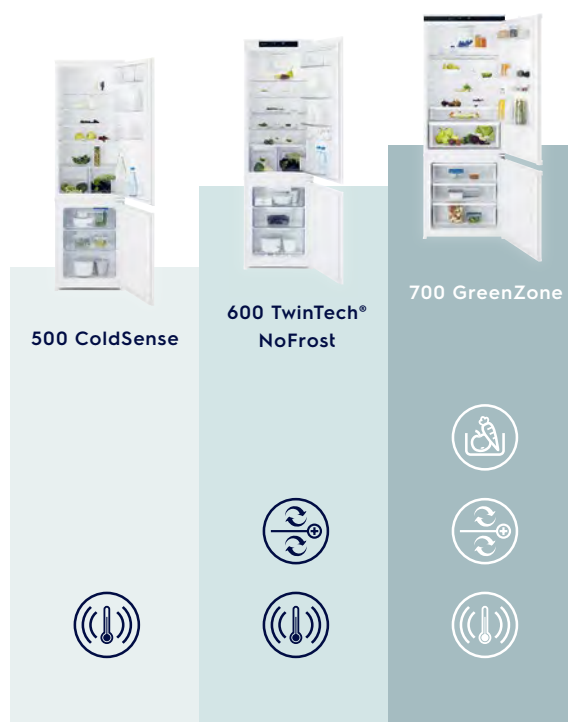

Koel- en vrieskasten

Onze koelkasten
beschermen
wat belangrijk
is voor jou

Onze series

Hier zie je in één oogopslag welke serie het beste bij je wensen past.

Onze koel- vrieskasten

GreenZone

In deze lade met vochtigheidsregeling blijft tot 95% van de vitamines* bewaard.