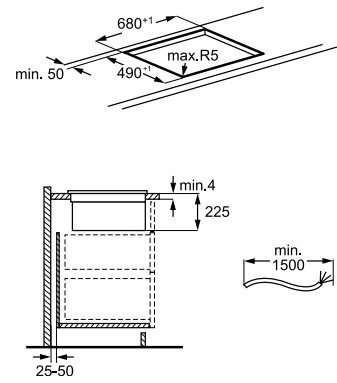

KCC83443CK, KCD83443CK

PSGBHH220DE0000M